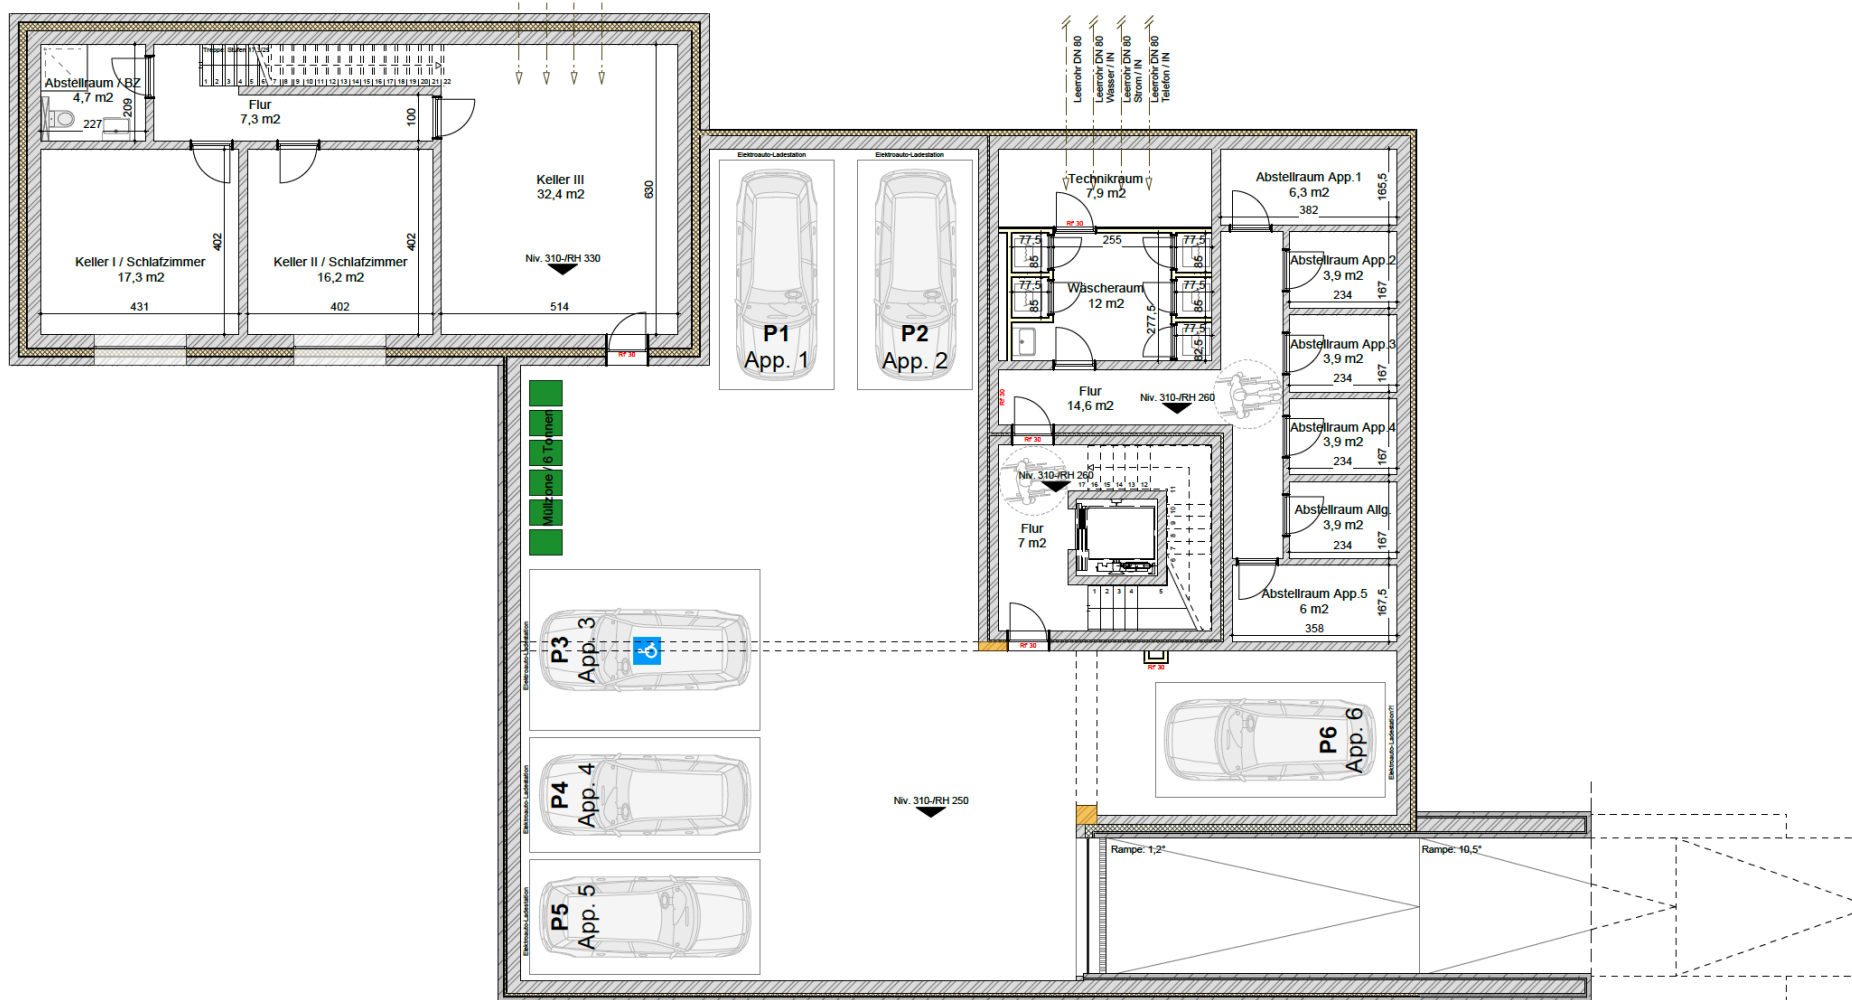

Residenz 'Auf der Roll'

Kellergeschoss

Jede Wohnung verfügt im Keller über einen eigenen Abstellraum, sowie gemeinschaftliche Müllzone.
Wohnung 01 verfügt zusätzlich über einen privaten Keller mit Tageslicht.